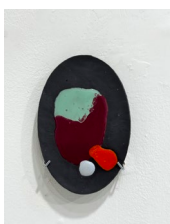

Rage

musta savi, lasite / black clay, glaze
51 x 35 cm
2025

2 800,00 €

Vertical

musta savi, lasite / black clay, glaze
21 x 14,5 cm
2025

690,00 €

Diagonal

musta savi, lasite / black clay, glaze
21 x 14,5 cm
2025

690,00 €

Mess

musta savi, lasite / black clay, glaze
21 x 14,5 cm
2025

690,00 €

Inter Origo

musta savi ja lasite, petsattu puukehys / black clay and glaze,
wooden frame
193 x 93 cm
2025

14 000,00 €

Spectre